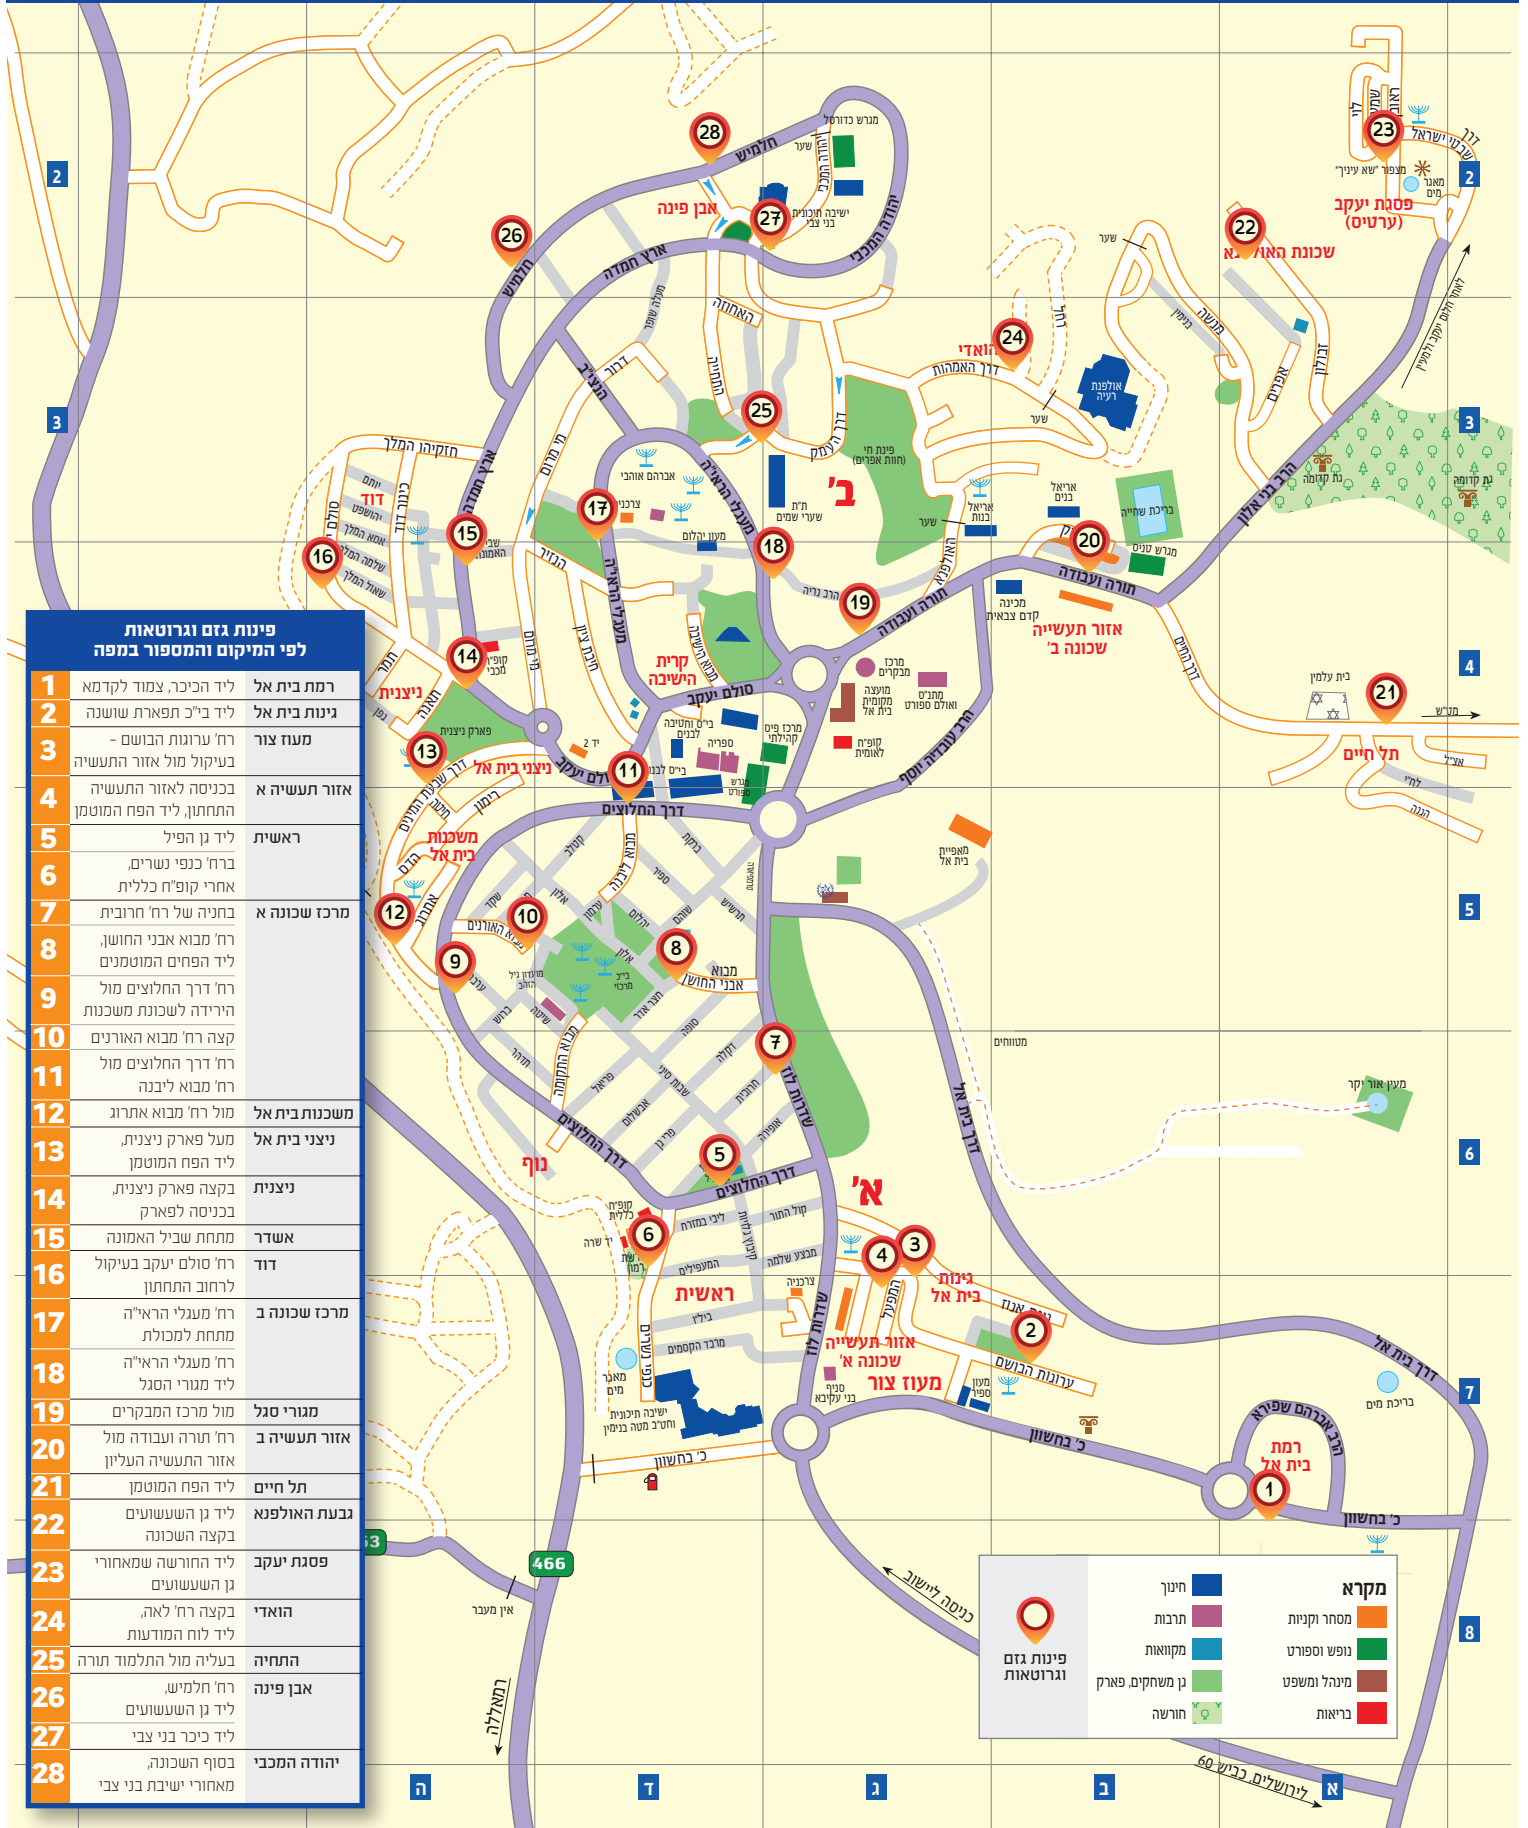

מיקום פינות גזם וגרוטאות

פינות גזם וגרוטאות לפי המיקום והמספור במפה	
1	רמת בית אל
2	ליד הכיכר, צמוד לקדמא
3	גינות בית אל
4	ליד ב"כ תפארת שושנה
5	מעוז צור
6	רח' ערוגות הבושם - בעיקול מול אזור התעשייה
7	אזור תעשייה א
8	בכניסה לאזור התעשייה התחתון, ליד הפח המוטמן
9	ראשית
10	ליד גן הפיל
11	ברח' כנפי נשרים, אחרי קופ"ח כללית
12	מרכז שכונה א
13	בחניה של רח' חרובית רח' מבוא אבני החושן, ליד הפחים המוטמנים
14	רח' דרך החלוצים מול הרידה לשכונת משכנות קצה רח' מבוא האורנים
15	רח' דרך החלוצים מול רח' מבוא ליבנה
16	מול רח' מבוא אתרוג מעל פארק ניצנית, ליד הפח המוטמן
17	ניצנית
18	בקצה פארק ניצנית, בכניסה לפארק מתחת שביל האמונה
19	אשרד
20	דוד
21	מרכז שכונה ב
22	רח' מעגלי הרא"ה מתחת למכולת רח' מעגלי הרא"ה ליד מגורי הסגל
23	מגורי סגל
24	מול מרכז המבקרים רח' תורה ועבודה מול אזור התעשייה העליון
25	אזור תעשייה ב
26	תל חיים
27	נבנת האולפנא
28	ליד גן השעשועים בקצה השכונה
29	פסגת יעקב
30	ליד חורשה שמאחורי גן השעשועים
31	הואדי
32	בקצה רח' לאה, ליד לוח המודעות
33	התחיה
34	בעליה מול התלמוד תורה רח' חלמיש, ליד גן השעשועים
35	אבן פינה
36	ליד בני צבי
37	יהודה המכבי
38	בסוף השכונה, מאחורי ישיבת בני צבי

מקרא

- חינוך
- תרבות
- מקוואות
- גן משחקים פארק
- חורשה
- מסחר וקניית
- נופש וספורט
- מינהל ומשפט
- בריאות

פינות גזם וגרוטאות